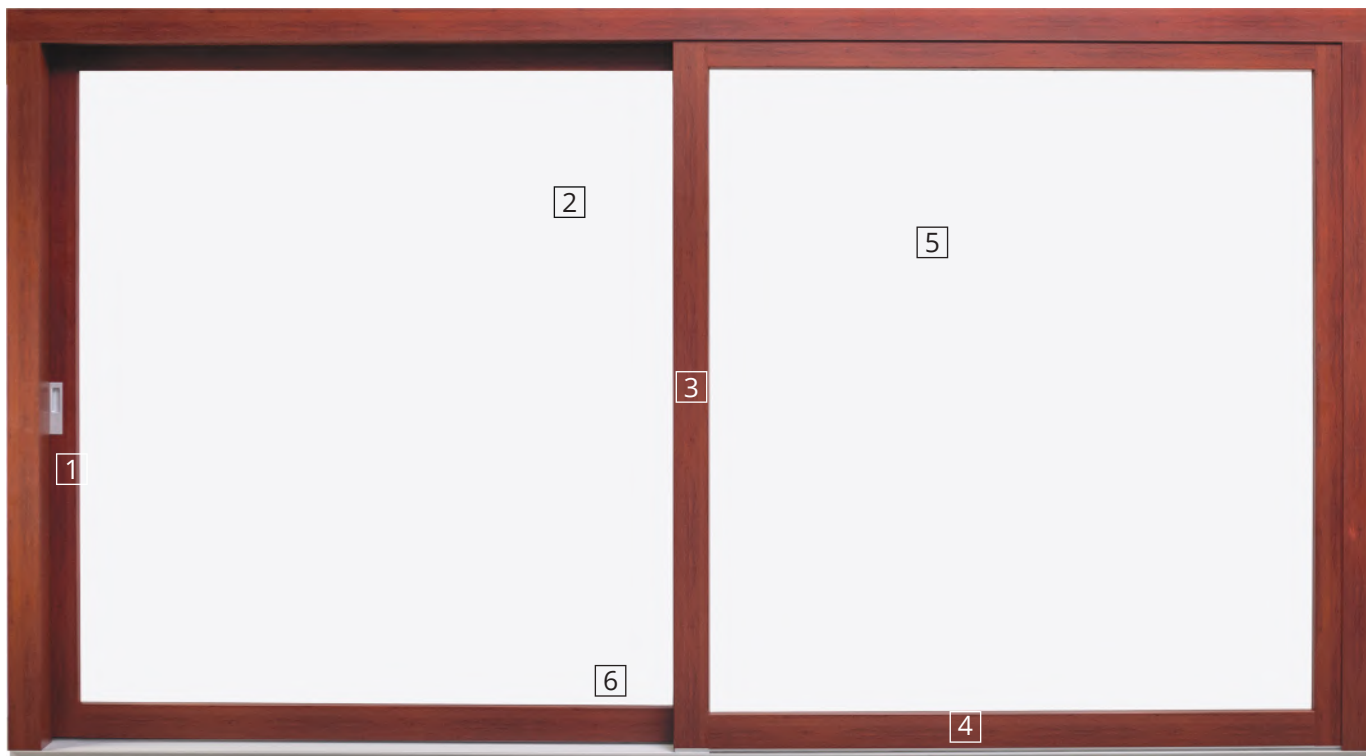

IZOLAȚIE TERMICĂ
0.73 W/(m²K)

IZOLAȚIE FONICĂ
42 dB

NIVEL SECURITATE
Rc2

100% RECICLABILĂ
GARANȚIE 5 ANI

1. 1 Profil placat cu aluminiu cu 5 camere cu adâncime constructivă de 189,5 mm
2. 2 Dimensiune maximă pentru 2 canaturi: 6500 x 2600 mm
3. 3 Sistem unic de etanșare cu garnitură centrală specială în zona de fixare centrală
4. 4 Sistem modern de culisare pe role
5. 5 Sticlă: 3 foi cu grosime maximă de 48 mm
6. 6 Baghetă pachet de sticlă: aluminiu sau baghetă caldă

Posibilități constructive numeroase: 2 până la 4 canaturi, cu multiple combinații de părți fixe și mobile.

Suprafețe vitrate până la dimensiune maximă de 12 m² pentru 2 canaturi.

Culori: alb, texturi de lemn sau culori mate, metalice sau chiar bicolore.

Opțiuni de sticlă: antiefracție, securizată, varietate de sticle mate.

Feronerie disponibilă cu forme și culori variate.